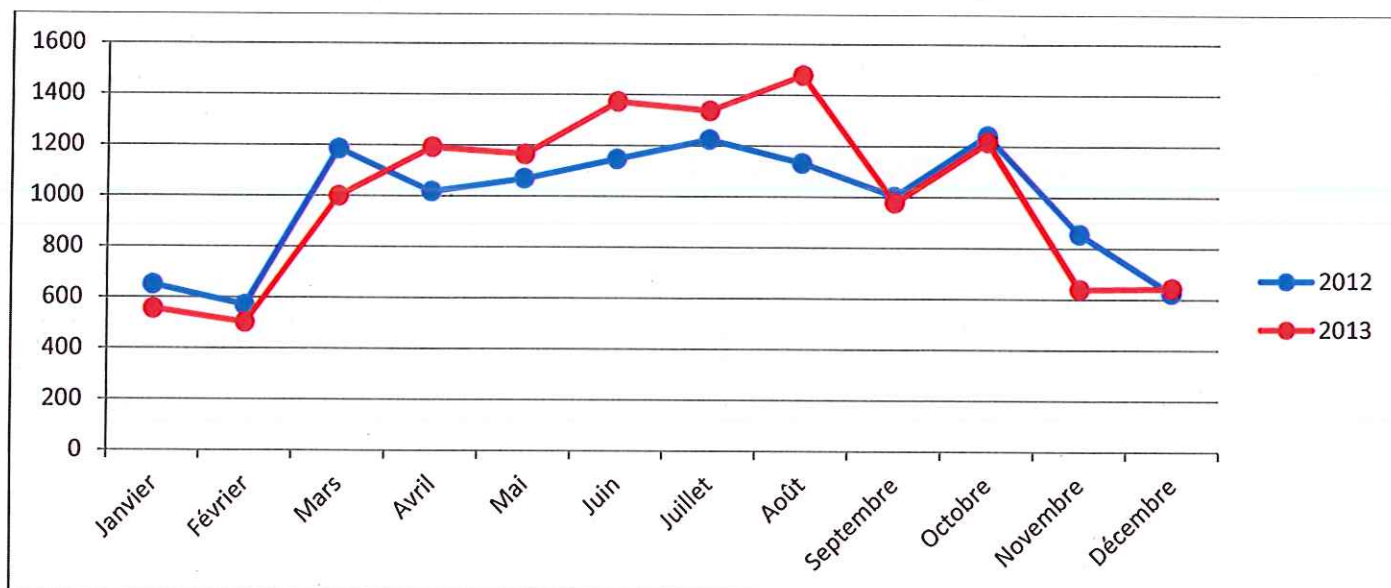

DECHETTERIE D'ORGELET

DATE D'OUVERTURE : 1995.

HORAIRES D'OUVERTURE : LUNDI, MERCREDI DE 13H À 17H EN HIVER (14H À 18H EN ÉTÉ) ET SAMEDI 09H À 12H ET 13H À 17H EN HIVER (14H À 18H EN ÉTÉ).

ÉVOLUTION DE LA FRÉQUENTATION

En 2013, la déchetterie d'Orgelet a accueilli **12 070 visiteurs**, soit une **augmentation de 3,07 %** par rapport à 2012.

Comparaison 2012/2013

Nombre de passages par type de visiteurs.

	<u>Collectivités</u>	<u>Particuliers</u>	<u>Professionnels</u>	<u>Total</u>
<u>Janvier</u>	4	545	6	555
<u>Février</u>	2	493	6	501
<u>Mars</u>	2	987	10	999
<u>Avril</u>	10	1163	18	1191
<u>Mai</u>	3	1150	12	1165
<u>Juin</u>	5	1355	12	1372
<u>Juillet</u>	7	1310	20	1337
<u>Aout</u>	4	1463	10	1477
<u>Septembre</u>	3	966	8	977
<u>Octobre</u>	10	1185	20	1215
<u>Novembre</u>	5	628	5	638
<u>Décembre</u>	8	630	5	643
<u>Total</u>	63	11 875	132	12 070

D'année en année ...

EVOLUTION DES TONNAGES DEPOSES

	2009	2010	2011	2012	2013
Platinages, ferrailles lourdes (Tonnes)	47,90	55,76	69,62	58,56	46,16
D3E (Tonnes)	39,126	43,075	45,957	48,652	47,623
Batteries (Tonnes)	/	/	/	/	/
Cartons (Tonnes)	30,94	32,76	35,42	32,34	33,24
Papiers (Tonnes)	8,296	9,8445	10,20	10,74	11,54
Tout-venant (Tonnes)	175,88	179,50	207,38	202,26	198,30
Bois (Tonnes)	88,04	103,36	113,28	115,76	109,58
Déchets d'espaces verts (Tonnes)	274,26	245,18	302,32	269,60	329,88
Gravats (M3)	120	110	100	100	160
D.D.M. (Tonnes)	5,561	6,544	7,544	8,049	6,009
Huiles minérales	1900L	2200L	2800L	1900L/1T710	2500L/2T250
Huiles végétales	350L	703L	/	0,7450T	0,359T
TOTAUX	672T253	678T926	794T521	748T416	784T941
Fréquentation	10 195	10 983	11 474	11 709	12 070