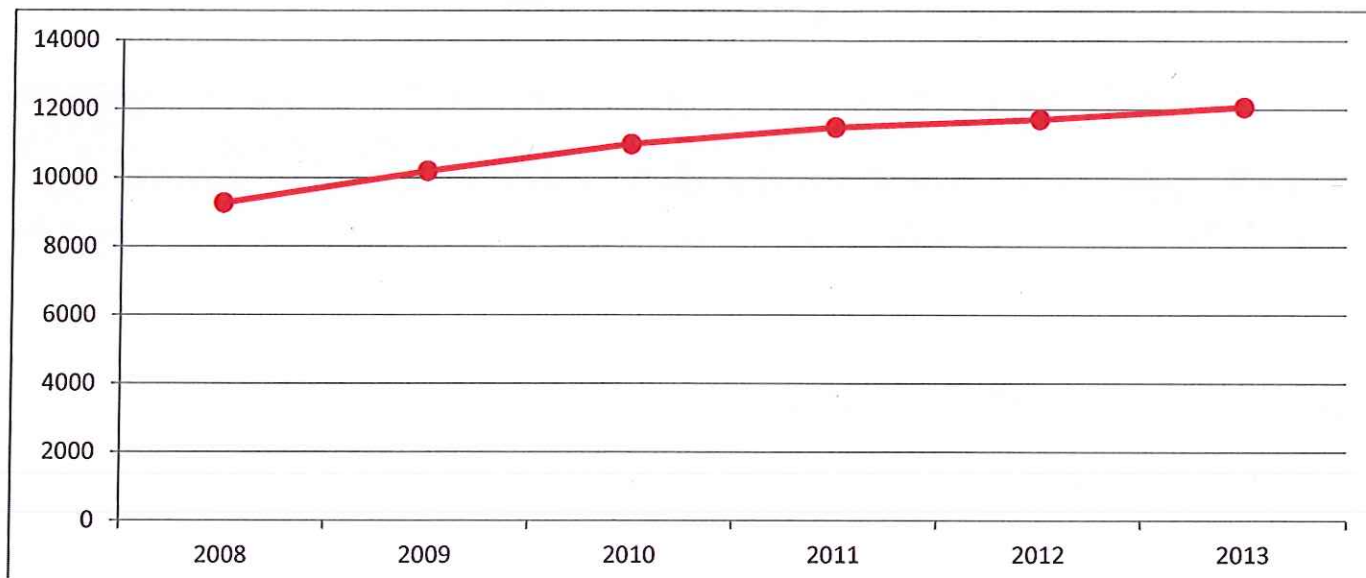

DECHETTERIE D'ORGELET

DATE D'OUVERTURE : 1995.

HORAIRES D'OUVERTURE : LUNDI, MERCREDI DE 13H À 17H EN HIVER (14H À 18H EN ÉTÉ) ET SAMEDI 09H À 12H ET 13H À 17H EN HIVER (14H À 18H EN ÉTÉ).

ÉVOLUTION DE LA FRÉQUENTATION

En 2013, la déchetterie d'Orgelet a accueilli **12 070 visiteurs**, soit une **augmentation de 3,07 %** par rapport à 2012.

Comparaison 2012/2013

Nombre de passages par type de visiteurs.

	<u>Collectivités</u>	<u>Particuliers</u>	<u>Professionnels</u>	<u>Total</u>
<u>Janvier</u>	4	545	6	555
<u>Février</u>	2	493	6	501
<u>Mars</u>	2	987	10	999
<u>Avril</u>	10	1163	18	1191
<u>Mai</u>	3	1150	12	1165
<u>Juin</u>	5	1355	12	1372
<u>Juillet</u>	7	1310	20	1337
<u>Aout</u>	4	1463	10	1477
<u>Septembre</u>	3	966	8	977
<u>Octobre</u>	10	1185	20	1215
<u>Novembre</u>	5	628	5	638
<u>Décembre</u>	8	630	5	643
<u>Total</u>	63	11 875	132	12 070

D'année en année ...

EVOLUTION DES TONNAGES DEPOSES

	2009	2010	2011	2012	2013
Platinages, ferrailles lourdes (Tonnes)	47,90	55,76	69,62	58,56	46,16
D3E (Tonnes)	39,126	43,075	45,957	48,652	47,623
Batteries (Tonnes)	/	/	/	/	/
Cartons (Tonnes)	30,94	32,76	35,42	32,34	33,24
Papiers (Tonnes)	8,296	9,8445	10,20	10,74	11,54
Tout-venant (Tonnes)	175,88	179,50	207,38	202,26	198,30
Bois (Tonnes)	88,04	103,36	113,28	115,76	109,58
Déchets d'espaces verts (Tonnes)	274,26	245,18	302,32	269,60	329,88
Gravats (M3)	120	110	100	100	160
D.D.M. (Tonnes)	5,561	6,544	7,544	8,049	6,009
Huiles minérales	1900L	2200L	2800L	1900L/1T710	2500L/2T250
Huiles végétales	350L	703L	/	0,7450T	0,359T
TOTAUX	672T253	678T926	794T521	748T416	784T941
Fréquentation	10 195	10 983	11 474	11 709	12 070